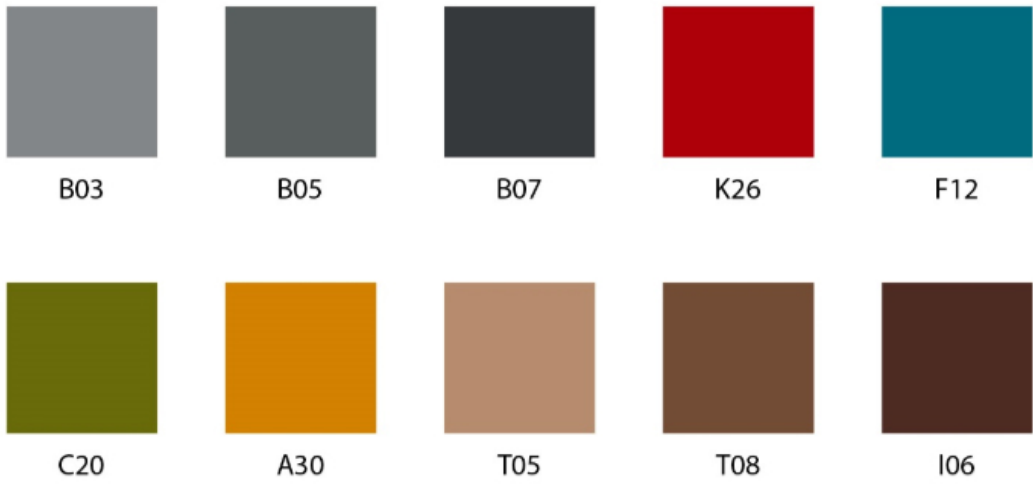

Earth

Vivat

Prime