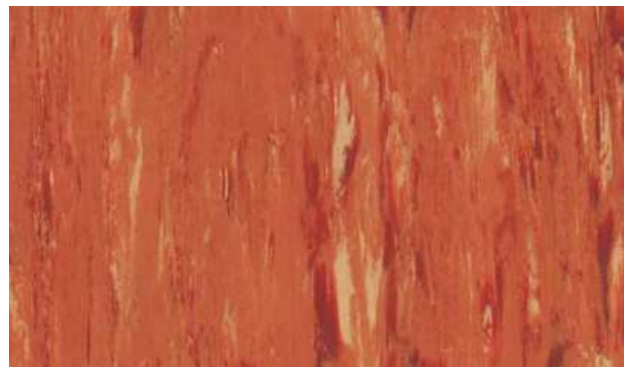

STREAMO SEACROSSER

1009 Light Grey

1010 Grey

1033 Brown

1059 Blue Grey

1040 Dark Grey

1060 Anthracite

1002 Beige

1035 Ocre

1004 Earth

1032 Yellow

1003 Light Ocre

1055 Apricot

1006 Blue

1007 Green

1036 Medium Blue

1037 Medium Green

1056 Dark Blue

1057 Dark Green

-  Compact sheet without foam backing
-  Compact tile without foam backing