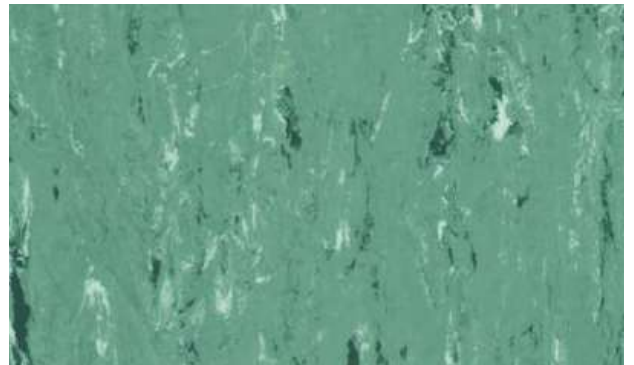

STREAMO SEACROSSER

1009 Light Grey

1010 Grey

1033 Brown

1059 Blue Grey

1040 Dark Grey

1060 Anthracite

1002 Beige

1035 Ocre

1004 Earth

1032 Yellow

1003 Light Ocre

1055 Apricot

1006 Blue

1007 Green

1036 Medium Blue

1037 Medium Green

1056 Dark Blue

1057 Dark Green

-  Compact sheet without foam backing
-  Compact tile without foam backing